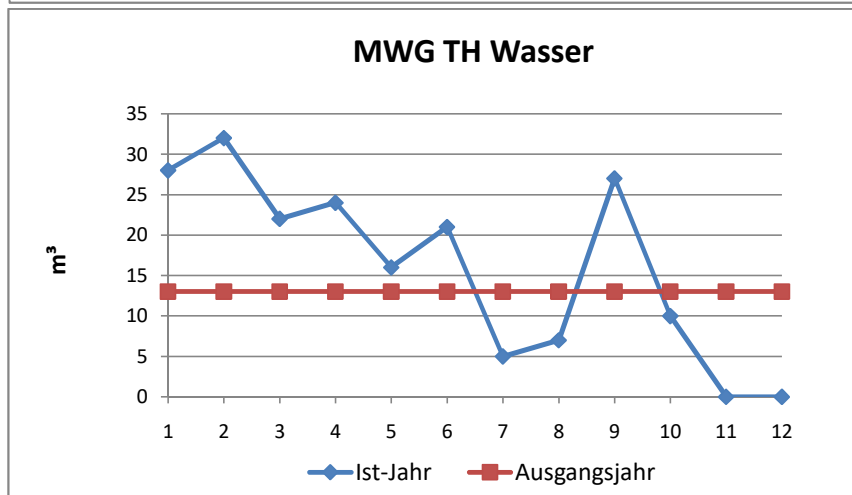

Wärme -19,46%    Strom -0,17%    Wasser 21,17%

Bemerkungen für den aktuellen Monat:	
Wärme:	
Strom:	
Wasser: Baustelle und defekte Wasserleitung; im Oktober Spülung der Wasserleitungen; Bewässerung der Bepflanzung	

Wärme -20,18%    Strom -5,79%    Wasser 39,74%

**Bemerkungen für den aktuellen Monat:**
