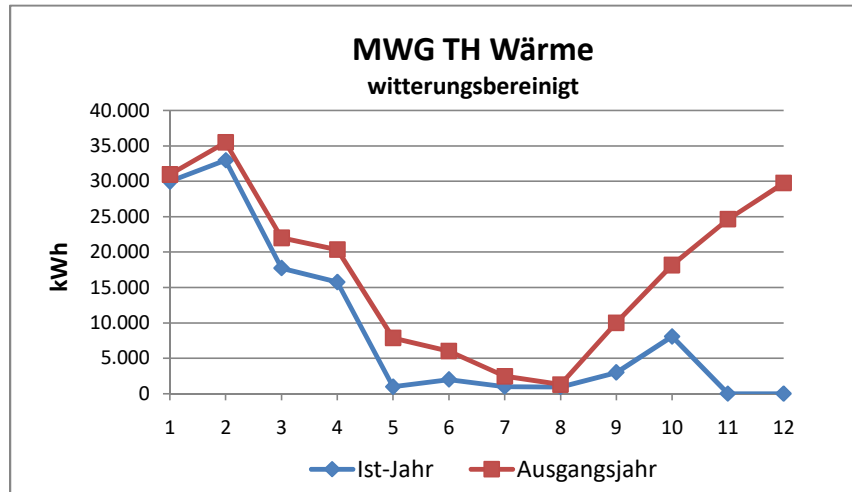

Wärme -19,46%    Strom -0,17%    Wasser 21,17%

Bemerkungen für den aktuellen Monat:	
Wärme:	
Strom:	
Wasser: Baustelle und defekte Wasserleitung; im Oktober Spülung der Wasserleitungen; Bewässerung der Bepflanzung	

Wärme -20,18%    Strom -5,79%    Wasser 39,74%

**Bemerkungen für den aktuellen Monat:**
