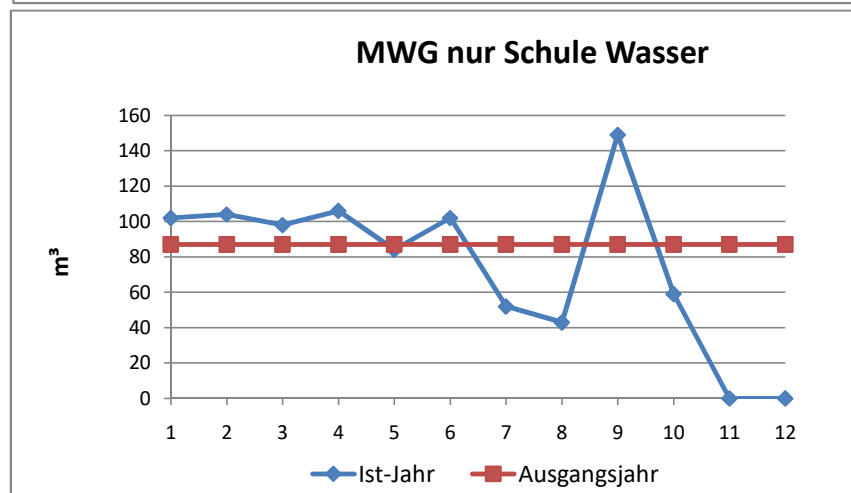

Wärme -19,46%    Strom -0,17%    Wasser 21,17%

Bemerkungen für den aktuellen Monat:	
Wärme:	
Strom:	
Wasser: Baustelle und defekte Wasserleitung; im Oktober Spülung der Wasserleitungen; Bewässerung der Bepflanzung	

Wärme -20,18%    Strom -5,79%    Wasser 39,74%

**Bemerkungen für den aktuellen Monat:**
