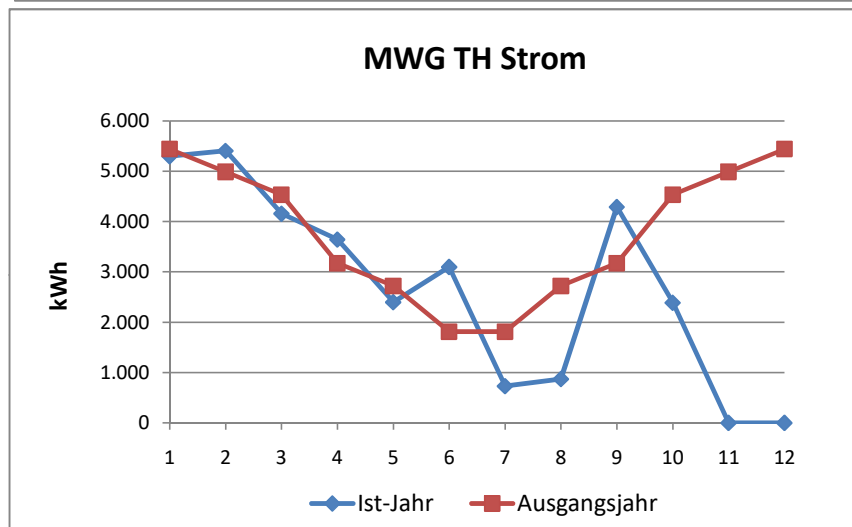

Wärme -19,46%    Strom -0,17%    Wasser 21,17%

Bemerkungen für den aktuellen Monat:	
Wärme:	
Strom:	
Wasser: Baustelle und defekte Wasserleitung; im Oktober Spülung der Wasserleitungen; Bewässerung der Bepflanzung	

Wärme -20,18%    Strom -5,79%    Wasser 39,74%

**Bemerkungen für den aktuellen Monat:**
