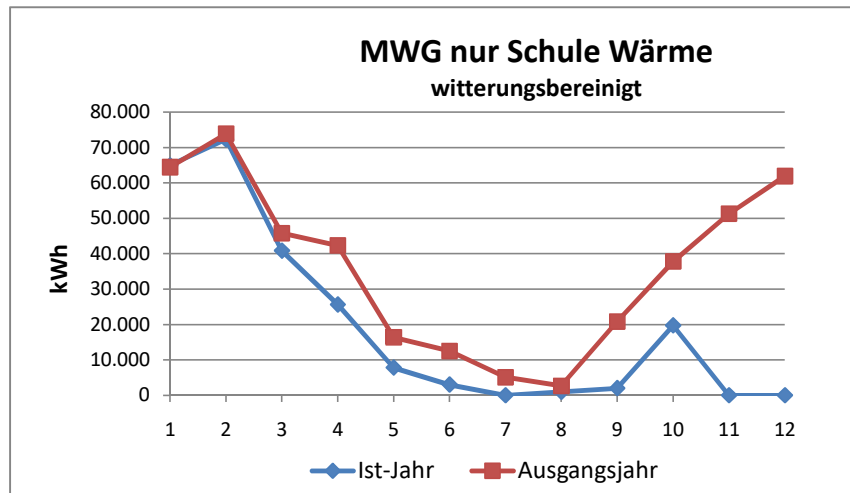

Wärme -19,46%    Strom -0,17%    Wasser 21,17%

Bemerkungen für den aktuellen Monat:	
Wärme:	
Strom:	
Wasser: Baustelle und defekte Wasserleitung; im Oktober Spülung der Wasserleitungen; Bewässerung der Bepflanzung	

Wärme -20,18%    Strom -5,79%    Wasser 39,74%

**Bemerkungen für den aktuellen Monat:**
