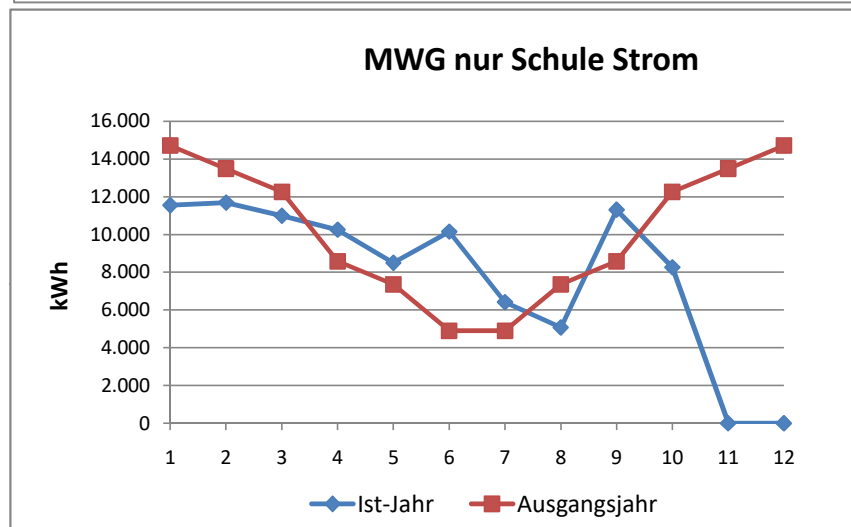

Wärme -19,46%    Strom -0,17%    Wasser 21,17%

Bemerkungen für den aktuellen Monat:	
Wärme:	
Strom:	
Wasser: Baustelle und defekte Wasserleitung; im Oktober Spülung der Wasserleitungen; Bewässerung der Bepflanzung	

Wärme -20,18%    Strom -5,79%    Wasser 39,74%

**Bemerkungen für den aktuellen Monat:**
